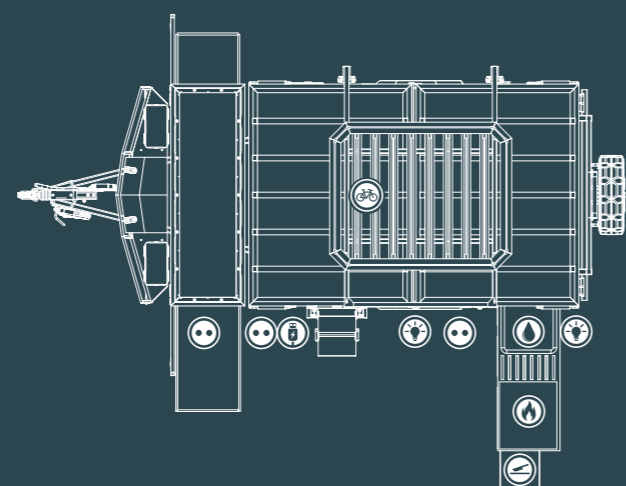

IHR OPUS-ABENTEUER BEGINNT IN 4 EINFACHEN SCHRITTEN!

1 - FARBE

OPUS® ORX ist erhältlich in:

ANTHRAZIT GRAU

2 - PAKET WÄHLEN

Konfigurieren Sie Ihren eigenen OPUS oder wählen Sie das Lifestyle-Paket, um viele optionale Extras und Einsparungen zu erhalten!

Das OPUS® ORX Vorbestellungspaket bietet Ihnen alles, was im Standardpaket enthalten ist, und fügt 14 optionale Extras hinzu, die zusammen gebündelt sind und Ihnen eine Ersparnis von 4.152€ im Vergleich zum Einzelkauf ermöglichen.

STANDARDPAKET
32,749€*

VORBESTELLUNGSPAKET
34,995€*

3 - GEWICHT WÄHLEN

Wählen Sie das Gewicht (MTPLM) Ihres OPUS®. Dies schließt alles ein, was Sie auf oder im ORX unterbringen möchten und darf die maximale Anhängelast Ihres Zugfahrzeugs nicht überschreiten. MTPLM-Optionen sind von 1450kg - 1750kg in 50kg-Schritten erhältlich wählbar.

4 - FINDEN SIE DEN NÄCHSTGELEGENEN HÄNDLER UND STARTEN SIE IHR OPUS-ABENTEUER!

Finde Deinen lokalen OPUS-Händler online unter

opuscamper.de

OPTION PREIS

STANDARD
VORBESTELLUNG

	INNEN	PAKET
35L ABSORBER KÜHLSCHRANK	469€	•
TRAGBARE 230V MIKROWELLE	149€	
RAUMTEILER FÜR KINGSIZE-BETT / UMKLEIDEKABINE	85€	•
MATRATZENAUFBLAU UPGRADE	je 169€	
KING SIZE MATRATZENAUFBLAU UPGRADE	231€	
THERMISCHER DACHHIMMEL	45€	
KONDENSATIONSMATTE	je 85€	
KLEIDERSTANGE	29€	
SCHLAFKABINE IM HAUPTZELT IN SCHWARZEM STOFF 1X	125€ Upgrade 85€	
SCHLAFKABINE IM HAUPTZELT IN SCHWARZEM STOFF 2X	249€ Upgrade 165€	
LICHT UND STROM		
LED BELEUCHTUNG DIMMBAR HAUPTZELT	je 65€	•
12V ADAPTER KIT - BELEUCHTUNG/USB	je 29€	•
25M HAUPTNETZ-VERLÄNGERUNGSKABEL	69€	•
110AH BATTERIE	155€	•
100AH LITHIUM BATTERIE MIT BLUETOOTH	815€ Upgrade 665€	
126AH LITHIUM BATTERIE MIT BLUETOOTH	995€ Upgrade 845€	
AUßEN		
GELÄNDEERSATZRAD	645€	•
KNOTT® STABILISATOR ANHÄNGERKUPPLUNG	529€	
NATO OFF-ROAD ANHÄNGERKUPPLUNG	409€	
QUATTRO® MANUELLE RANGIERHILFE	1.055€	•
QUATTRO® AUTOMATISCHE RANGIERHILFE	1.525€ Upgrade 470€	
HANDPUMPE ZUM ZELTAUFBAU OHNE STROM	29€	•

WEITERGEHEN >>>