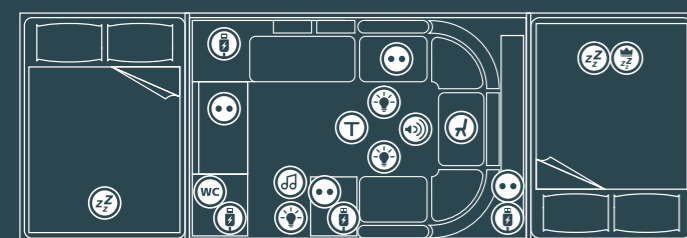

### GEWICHTE

MIRO (Masse in fahrbereitem Zustand)	1400kg
Max. Sützlast (Nose Weight)	110-165kg
Max. Gesamtmasse	1450-1750kg
Benutzer-Nutzlast	50-300kg

### INNENBEREICH

- EINGEBAUTE ELEKTRISCHE PUMPE ZUM BEFÜLLEN DES LUFTSYSTEMS
- ORX-CLUB-LOUNGE
- 1 X KINGSIZE-BETTVERLÄNGERUNG
- 2 X DOPPELMATRATZEN
- 2 X INNENSCHLAFKABINEN
- STAUSCHRÄNKE
- CAMPING KLAPPTISCH (TEIL DER ORX-CLUB-LOUNGE)
- DIMMBARE BODENBELEUCHTUNG
- INTEGRIERTES ORX-SOUNDSYSTEM
- STEREOANLAGE MIT BT/USB/CD/FM-EINGÄNGEN
- STEREOLAUTSPRECHER IN YACHTAUSFÜHRUNG